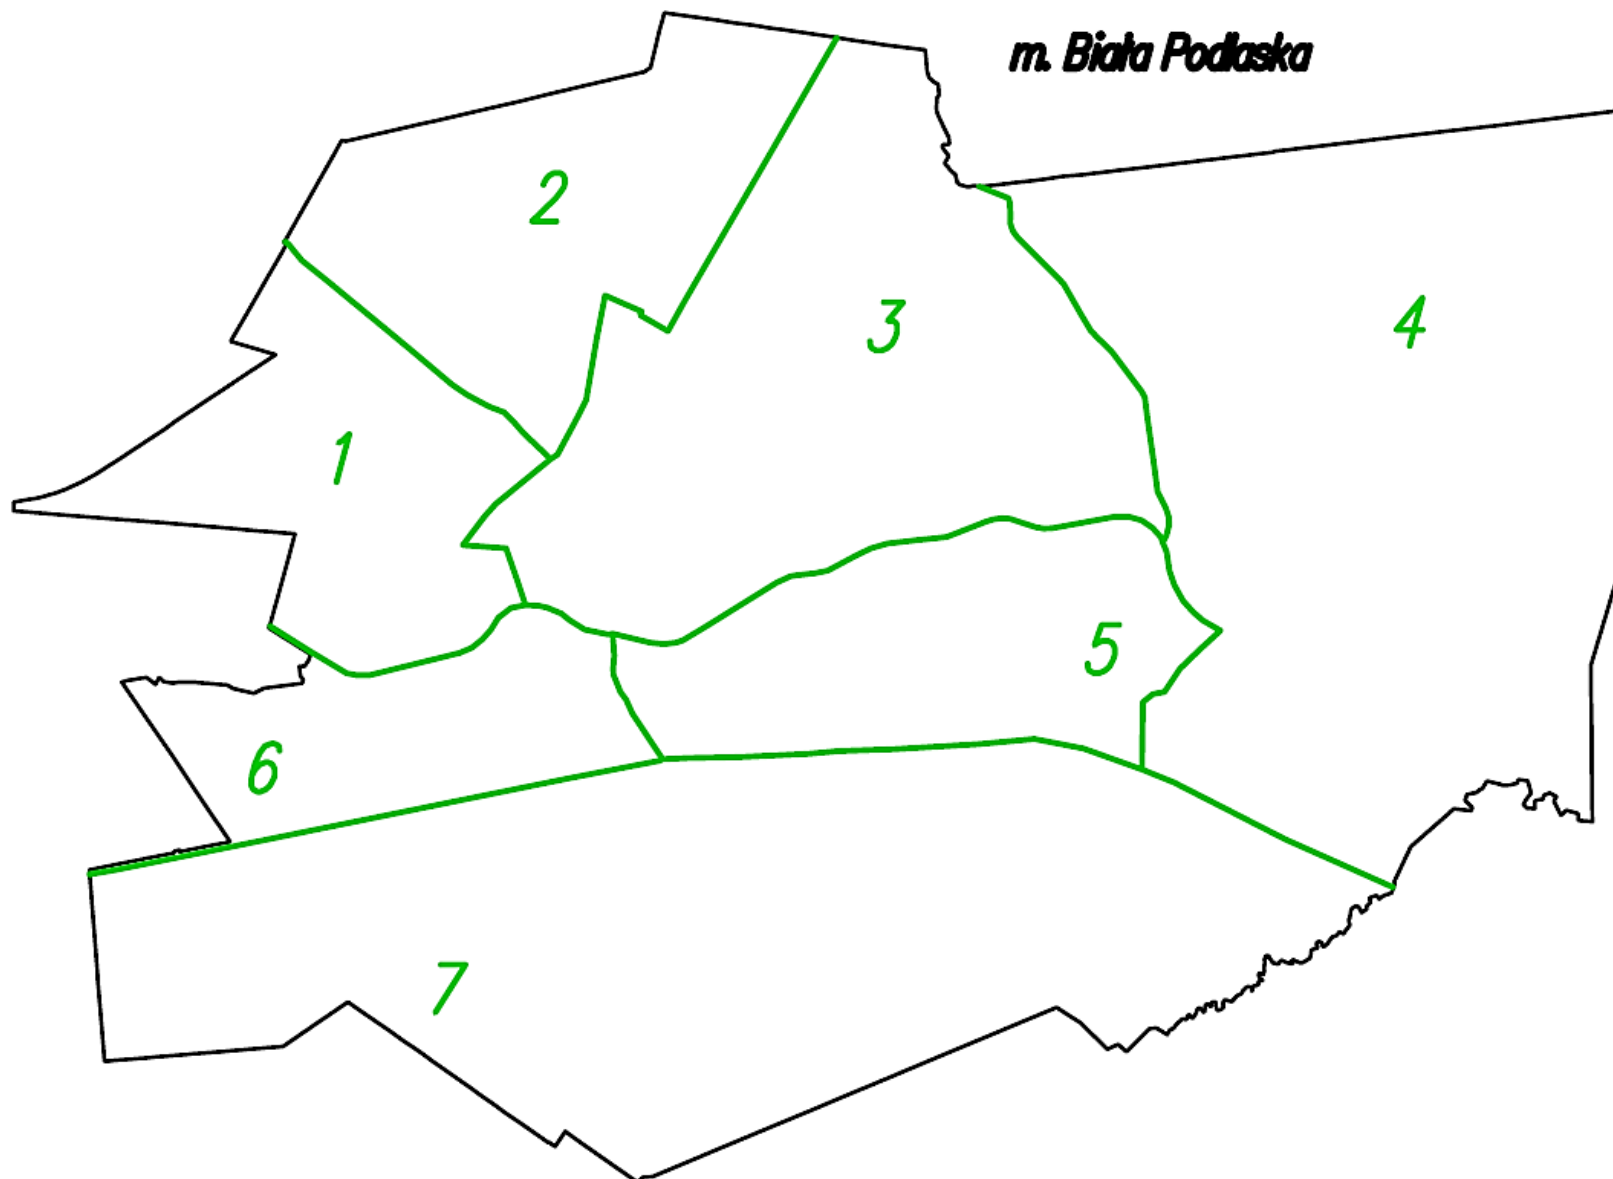

PODZIAŁ MIASTA BIAŁA PODLASKA NA 7 OBSZARÓW wprowadzony na potrzeby przeprowadzenia Budżetu Obywatelskiego

Wykaz ulic zaliczanych do poszczególnych obszarów

OBSZAR 1

34 PUŁKU PIECHOTY
AKADEMICKA
ANTONIEGO CZECHA
BARTOSZA GŁOWACKIEGO
DROGA WOJSKOWA (numery do 15)
ELIZY ORZESZKOWEJ
FOLWARCZNA
FRANCISZKA KLEEBERGA
FRANCISZKA UJMY
FRYDERYKA CHOPINA
GEN.JÓZEFA BEMA
GLINKI
GŁĘBOKA
HENRYKA WIENIAWSKIEGO
HUGO KOŁŁĄTAJA
IGNACEGO JANA PADEREWSKIEGO
J.ABRAMOWICZA
JANA KASPROWICZA
JANA KILIŃSKIEGO
JANA KOCHANOWSKIEGO
JANA MATEJKI
JANUSZA KUSOCIŃSKIEGO
JOACHIMA BARTOSZEWICZA
JÓZEFA HALLERA
JÓZEFA PONIATOWSKIEGO
JÓZEFATA BŁYSKOSZA
JULIANA NIEMCEWICZA
JULIANA PRZYBOSIA
KAROLA CHODKIEWICZA
KAROLA SZYMANOWSKIEGO
KAZIMIERZA PUŁASKIEGO

KAZIMIERZA TETMAJERA – PRZERWY
KWIATOWA
LEONA KRUCZKOWSKIEGO
LITERACKA
MAJORA HENRYKA SUCHARSKIEGO
MIECZYŚLAWA KARŁOWICZA
MIKOŁAJA KOPERNIKA
OLIMPIJCZYKÓW
OSTERWY
PIĘKNA
POKOJU
POWSTANIA WARSZAWSKIEGO
ROGIŃSKIEGO
SŁAWACIŃSKA
SŁOWACKIEGO
STANISŁAWA MARUSARZA
STEFANA CZARNIECKIEGO
STEFANA GRODZICKIEGO
STUDENCKA
SWORSKA
SZARYCH SZEREGÓW
SZCZYTOWA
TADEUSZA SYGIETYŃSKIEGO
TARGOWA
UNITÓW PODLASKICH
WALEREGO WRÓBLEWSKIEGO
WARSZAWSKA (numery pow.17)
WILLOWA
ZAWISZY CZARNEGO
ZGODA
ŻURAWIA

OBSZAR 2

ALEJA JANA PAWŁA II (numery od 1 do 30)
ALINY FEDOROWICZ
ANNY JAGIELLONKI
AUGUSTA FIEDORFA
BŁOGOSŁAWIONEGO HONORATA KOŹMIŃSKIEGO
CZESŁAWA WROCZYŃSKIEGO
GRUNWALDZKA
JANA II KAZIMIERZA
JANA III SOBIESKIEGO
JANOWSKA (numery pow. 39)
KAZIMIERZA JAGIELLOŃCZYKA
KRÓLOWEJ JADWIGI
KSIĘCIA WITOLDA
MARSZAŁKA JÓZEFA PIŁSUDSKIEGO (numery pow. 34)
OKOPOWA

OBSZAR 5

ADAMA MICKIEWICZA
ADAMA ASNYKA
ALEJA TYSIĄCLECIA (nr nieparzyste od 21, parzyste od 26)
ALEJA JANA PAWŁA II (numery pow. 156)
BRZOWA
CHMIELNA
GENERAŁA W.SIKORSKIEGO
GRABOWA
HENRYKA SIENKIEWICZA
KĄPIELOWA
KOLEJOWA
LESZCZYNOWA
LOTNICZA
LUDWIKA WARYŃSKIEGO
ŁOMASKA (numery parzyste do 58, nieparzyste do 29)
ŁUKASZYŃSKA
MLYŃSKA
NA SKARPIE
ORZECHOWA